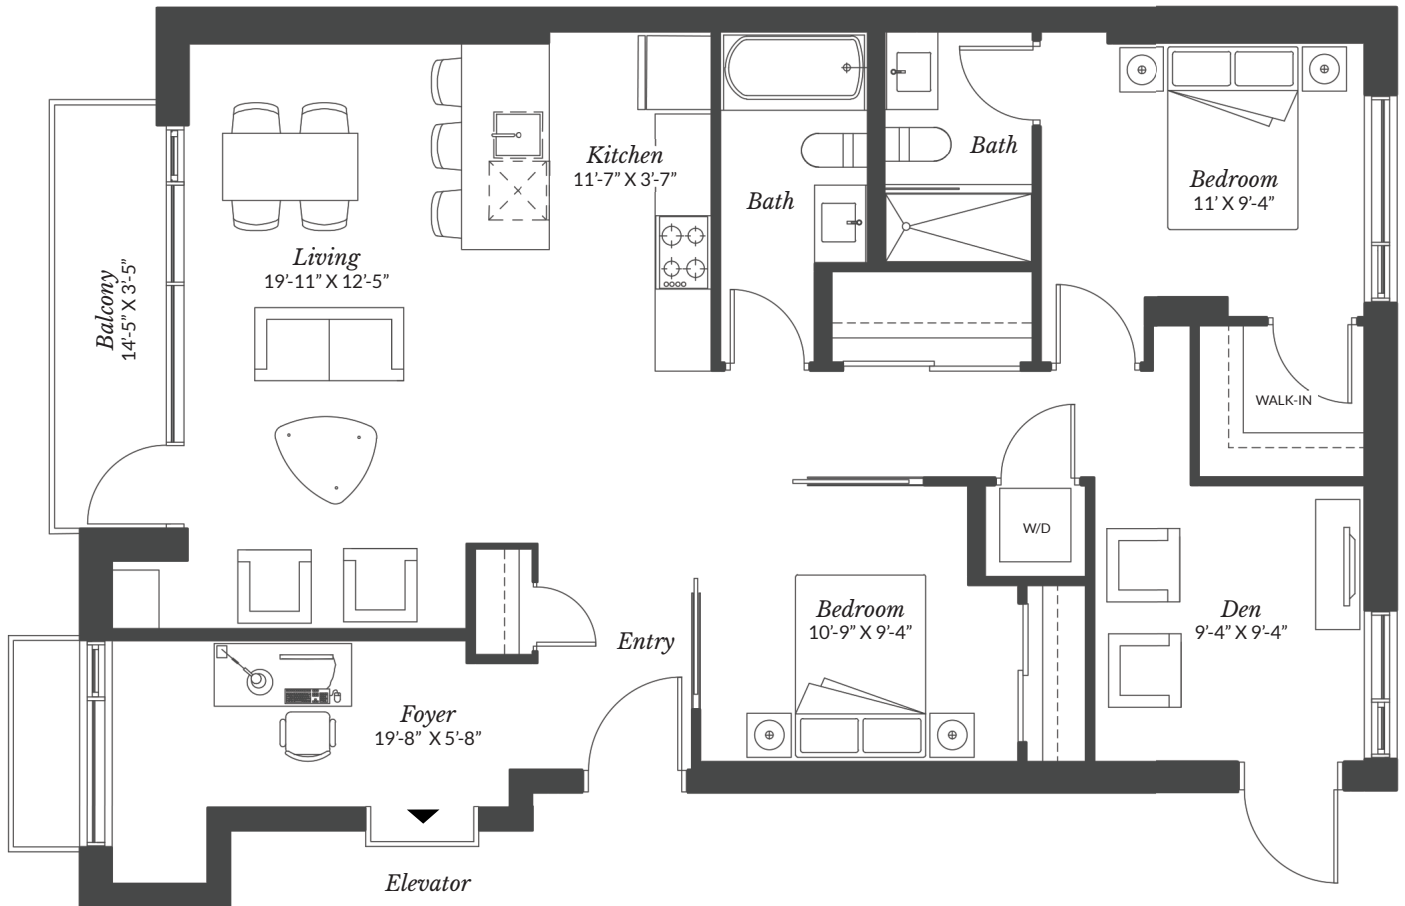

HINTONBURG  
**CONNECTION**

**EXECUTIVE FLATS**

*2 Bedroom + Den*

2.5B

1178 Sq.ft.

[HintonburgConnection.com](http://HintonburgConnection.com)

175 Carruthers Avenue