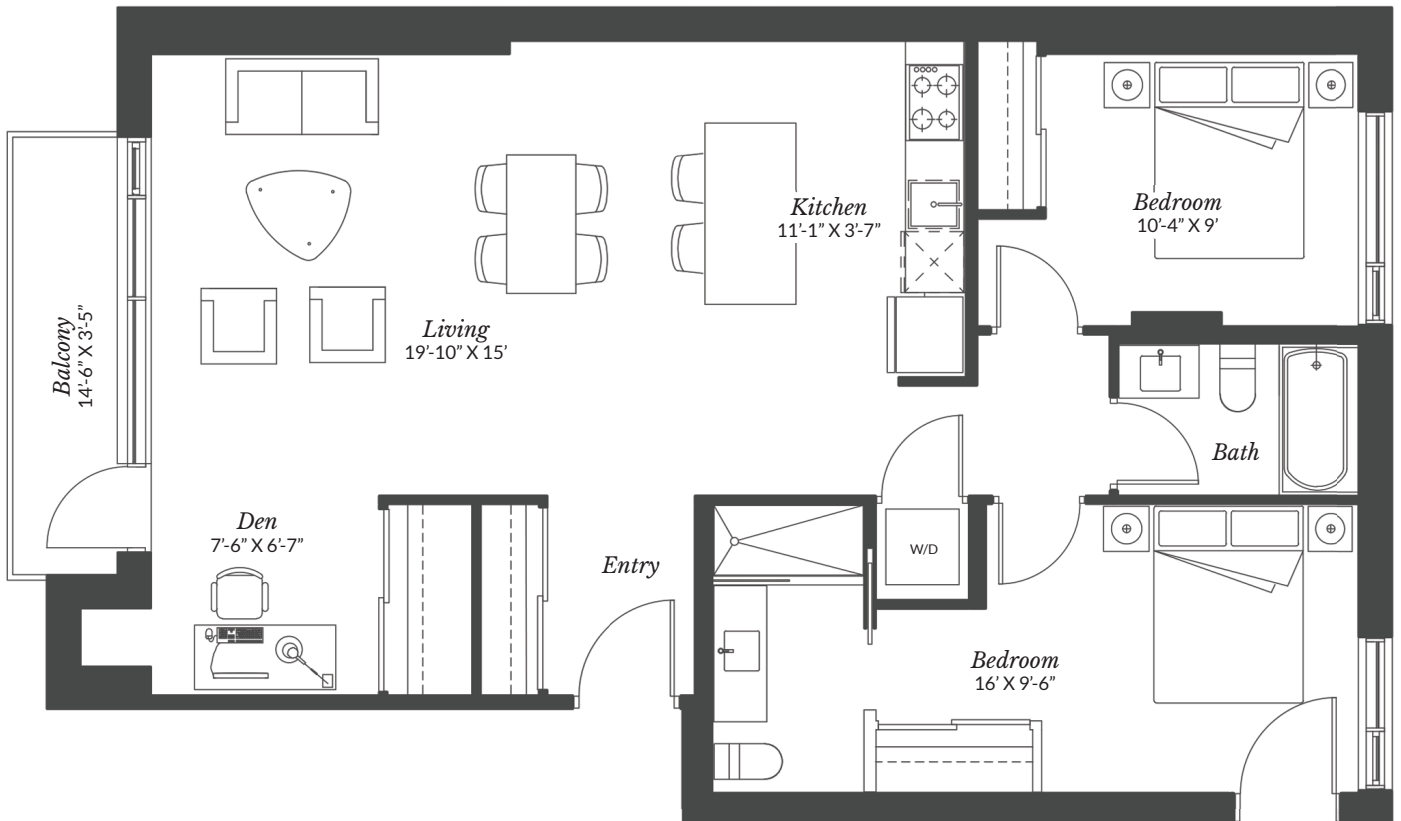

HINTONBURG  
**CONNECTION**

**EXECUTIVE FLATS**

*2 Bedroom + Den*

2.5A

1076 Sq.ft.

[HintonburgConnection.com](http://HintonburgConnection.com)

175 Carruthers Avenue